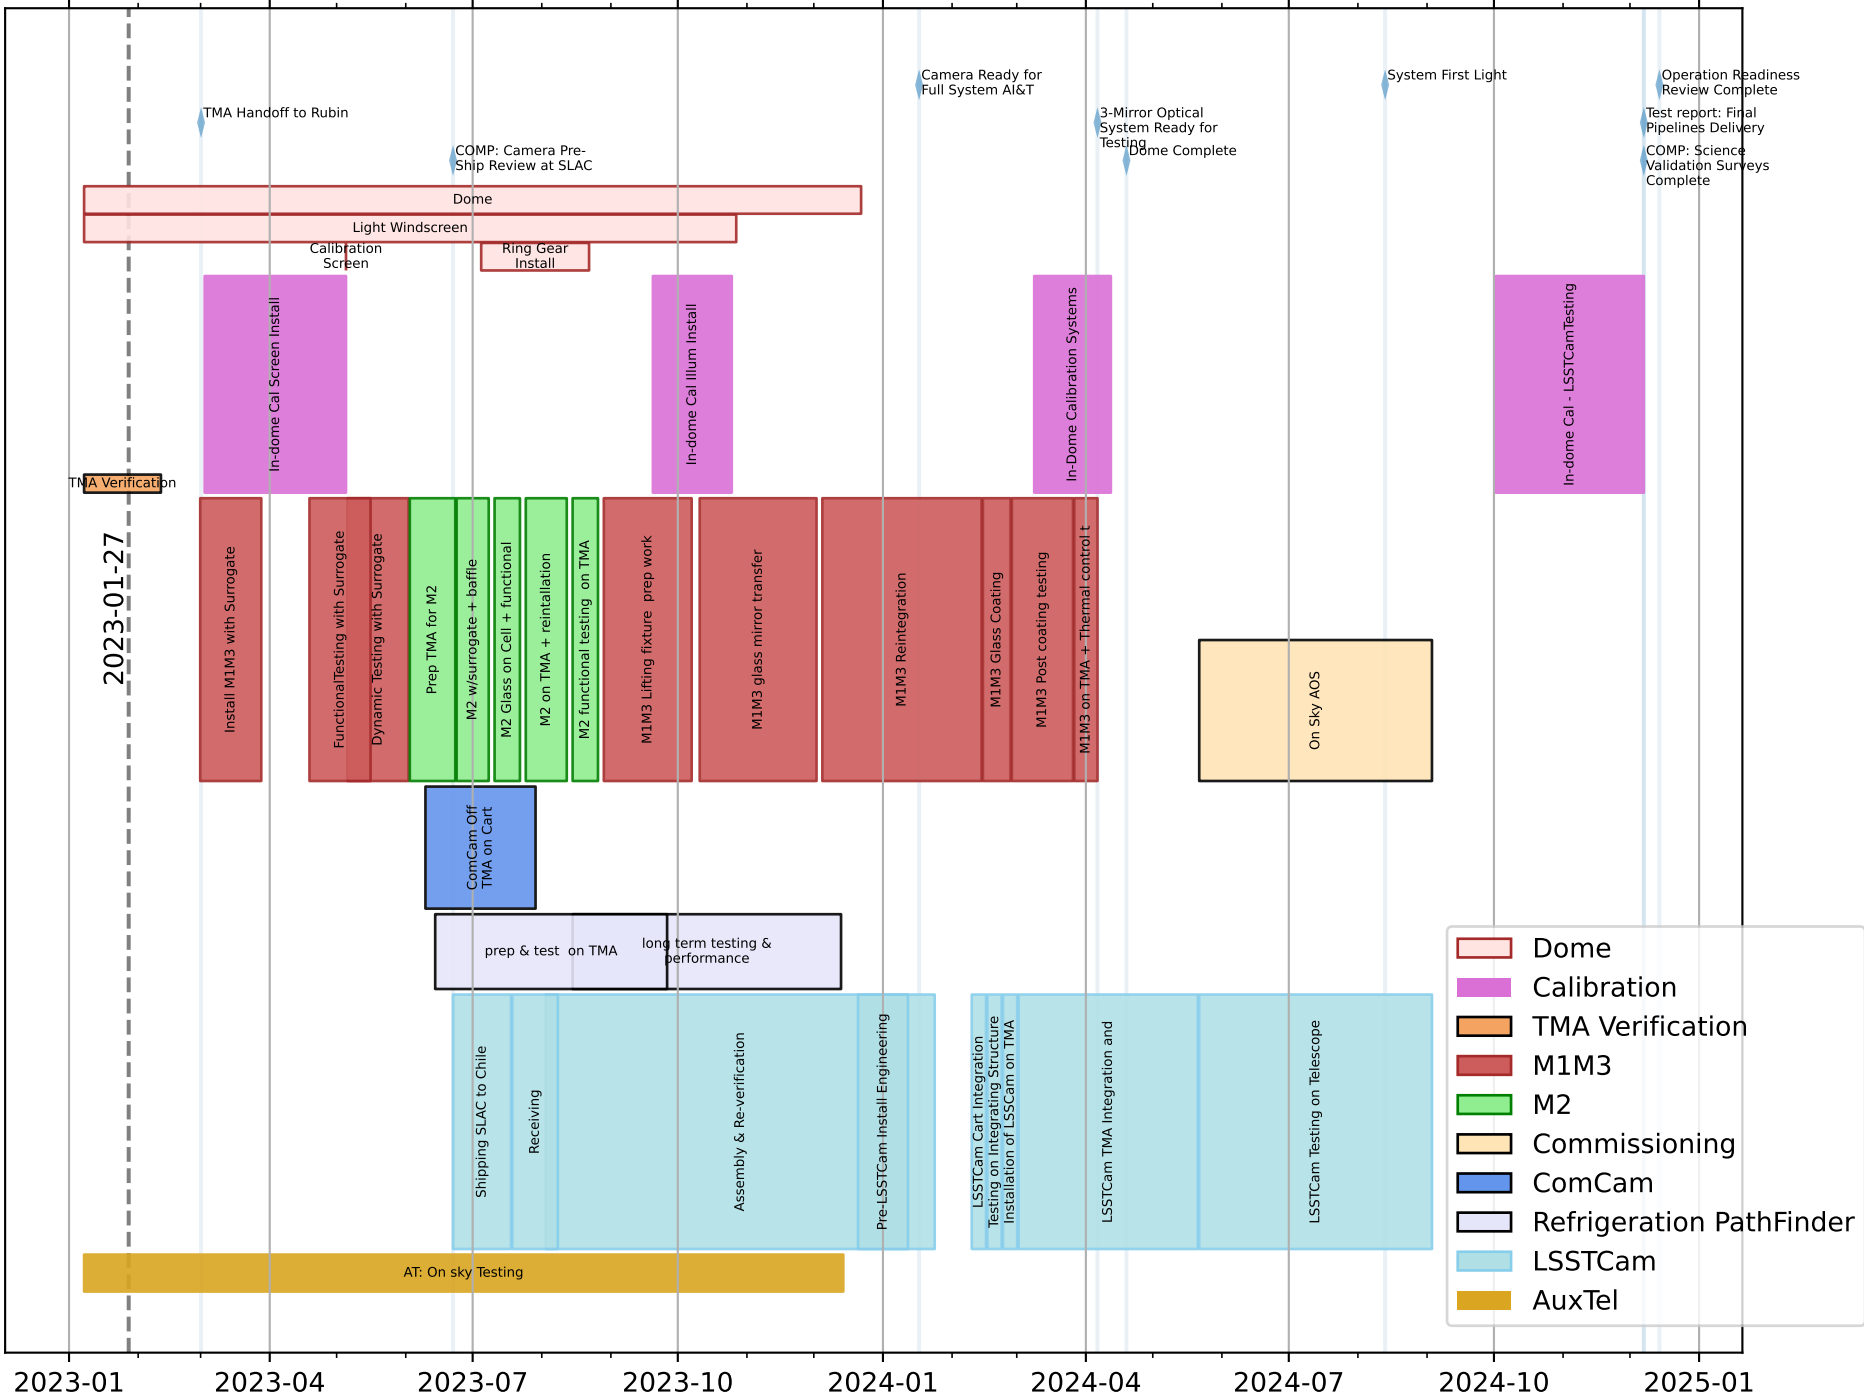

# 202212-ME.xls

2023-01      2023-04      2023-07      2023-10      2024-01      2024-04      2024-07      2024-10      2025-01

- Dome
- Calibration
- TMA Verification
- M1M3
- M2
- Commissioning
- ComCam
- Refrigeration PathFinder
- LSSTCam
- AuxTel